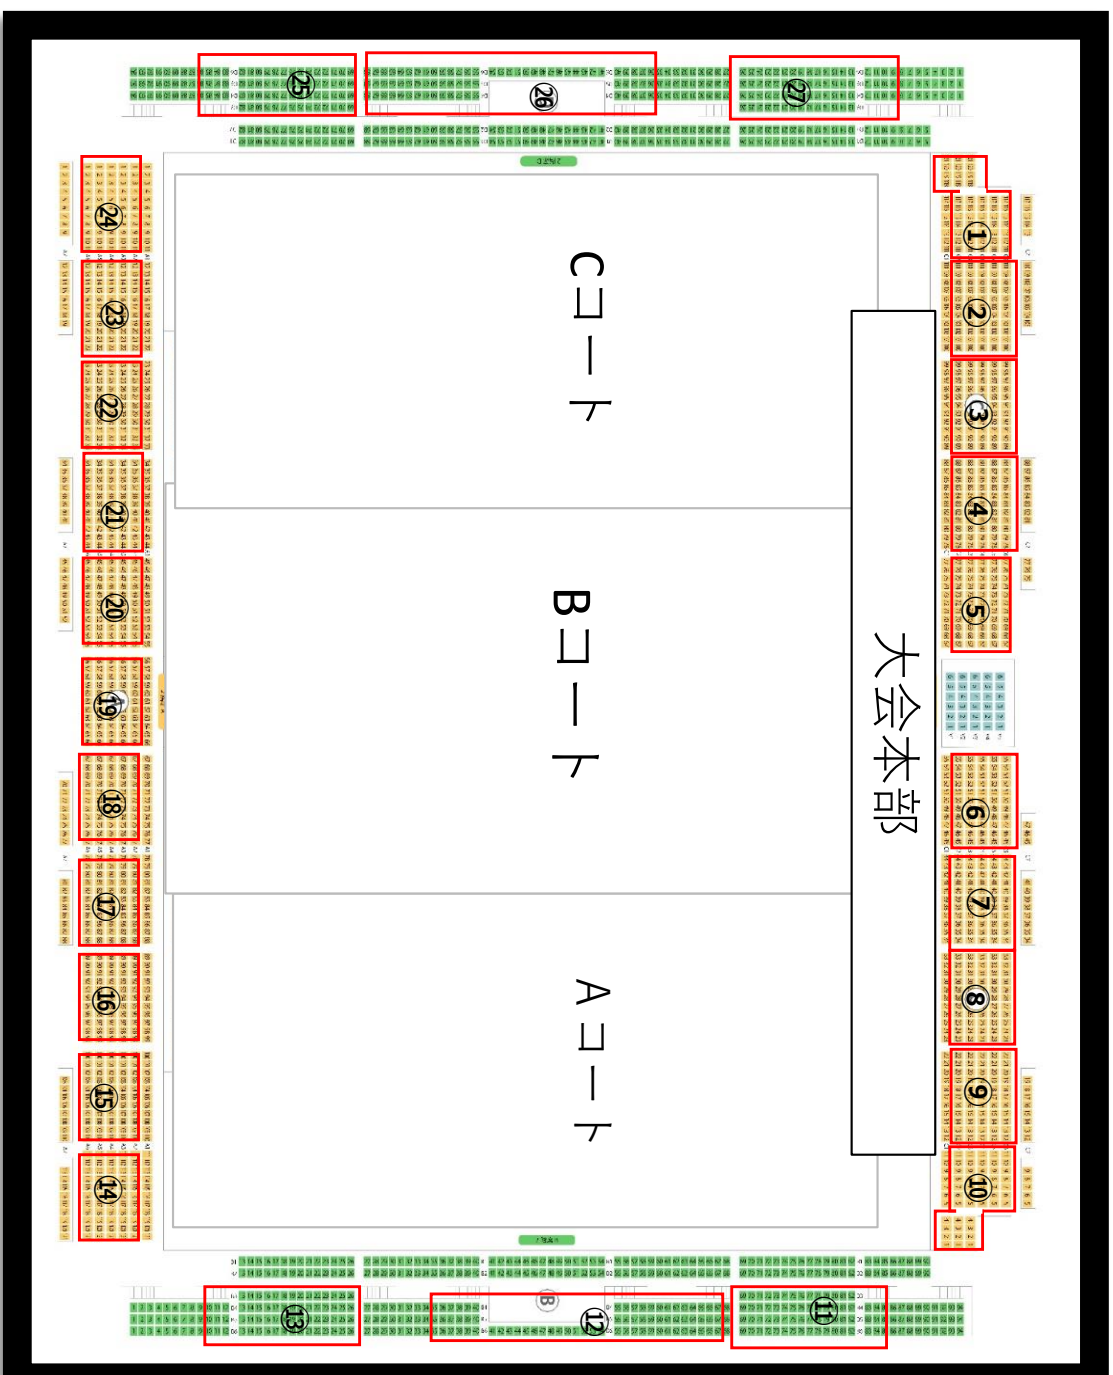

ダイナマイトカップ座席表

入場口

Dコート

- ① 梅が丘ミニバス
- ② 高野カンガルーズ
- ③ 酒門ミニバス
- ④ 緑岡SQUIRELS
- ⑤ 五軒ミニバス
- ⑥ 石川ミニバス
- ⑦ 大岩田ミニバス
- ⑧ 宮和田ミニバス
- ⑨ 真鍋ミニバス
- ⑩ 田彦ミニバス
- ⑪ 十王ミニバス
- ⑫ 鹿島小ミニバス
- ⑬ 笠原レッドサンダース
- ⑭ AJ磯崎
- ⑮ 寿ミニバス
- ⑯ RBC茨城
- ⑰ 稲荷EAST
- ⑱ 長堀ミニバス
- ⑲ 瓜連ミニバス
- ⑳ 北守谷ミニバス
- ㉑ 新利根ライフ
- ㉒ 並木シルバーフオックス
- ㉓ みどりのLUCCY CLOVER
- ㉔ Cuore北茨城
- ㉕ 高松ミニバス
- ㉖ 下館中央ミニバス
- ㉗ 菅谷東ミニバス