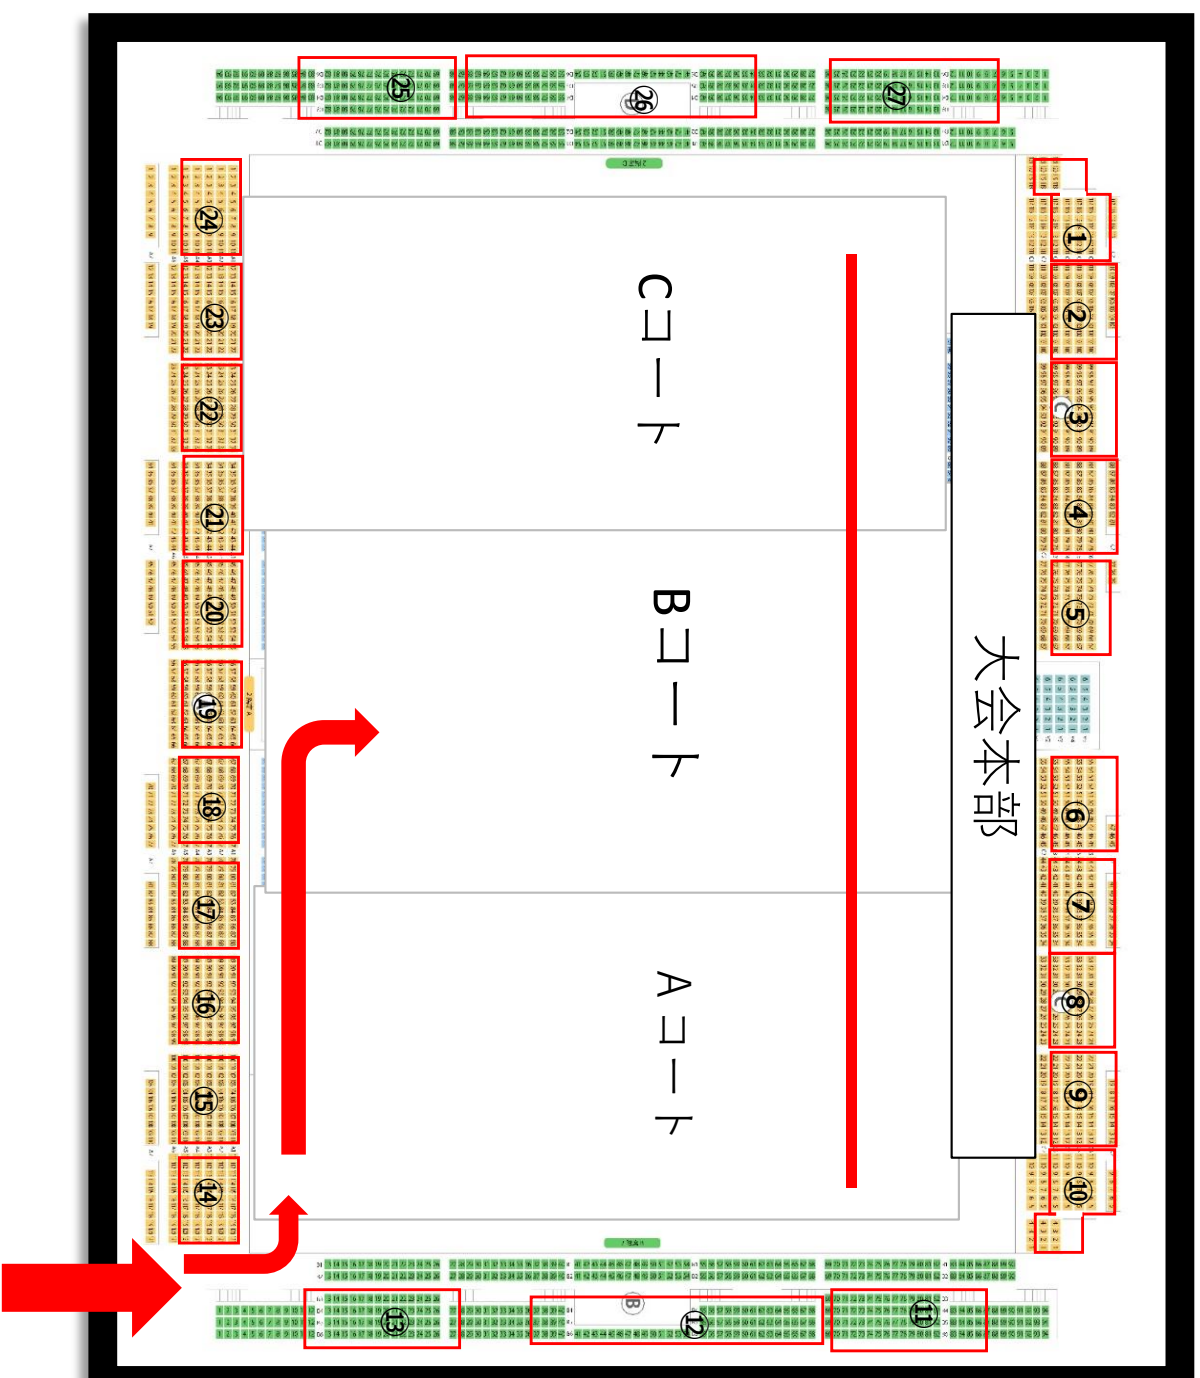

ダイナミックカップ開会式入場イメージ

1チーム2列で入場し、コートを1周しながら並びます。
並び際はチームごとに1列でお願いします。

最初に前年優勝の梅が丘ミニバスが入場し、その後梅が丘ミニバスを中心に左右に並びます。

入場前に選手はサブコートで整列し、入場の待機を行います。

選手入場口